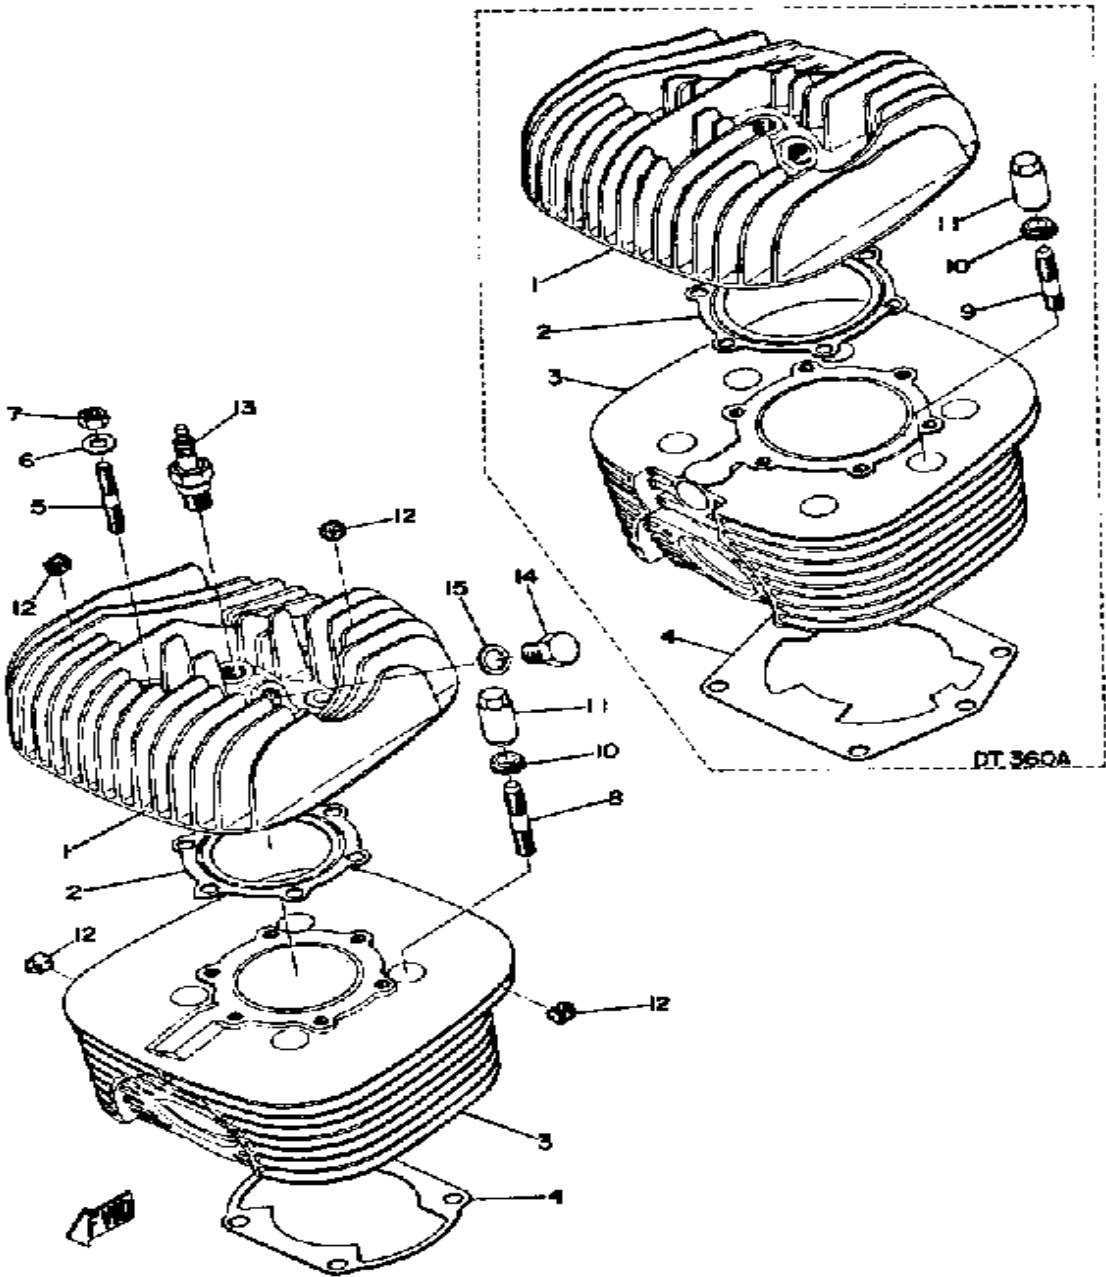

YAMAHA

GENUINE

PARTS CATALOGUE

MOTORCYCLE

CYLINDER HEAD - CYLINDER

Ref. No.	Part Number	Description	Qty	Remarks
1	(438-11111-00-00)	HEAD, CYLINDER 1	1	
	(445-11111-00-00)	HEAD, CYLINDER 1	1	
2	434-11181-00-00	GASKET, CYLINDER HEAD 1	1	
	500-11181-00-00	GASKET, CYLINDER HEAD 1	1	
3	(438-11311-00-00)	CYLINDER 1	1	
	500-11181-00-00	GASKET, CYLINDER HEAD 1	1	
4	364-11351-00-00	GASKET, CYLINDER	1	
	365-11351-00-00	GASKET, CYLINDER	1	
5	90116-08104-00	BOLT, STUD	6	
6	90201-08100-00	WASHER, PLATE	6	
7	95333-08600-00	NUT, HEXAGON	6	
8	90116-10087-00	BOLT, STUD	4	
9	90116-10088-00	BOLT, STUD (363-11362-00)	2	
10	90201-11155-00	WASHER, PLATE (363-11175-00)	4	
	90201-11155-00	WASHER, PLATE (363-11175-00)	6	
11	90179-10201-00	NUT	4	
	90179-10201-00	NUT	6	
12	434-11161-00-00	ABSORBER 1	25	
	434-11161-00-00	ABSORBER 1	27	
13	NGK-B8ES0-00-00	PLUG, SPARK (NGK B8ES)	1	
	NGK-B9ES0-00-00	NGK B9ES 10PK	1	
14	90340-14022-00	PLUG, STRAIGHT SCRW (214-11197-00)	1	
15	214-11198-01-00	GASKET	1	

CRANKCASE

Ref. No.	Part Number	Description	Qty	Remarks
1	(438-15111-01-00)	CRANKCASE 1	1	
	(445-15111-01-00)	CRANKCASE 1	1	
2	(438-15121-01-00)	CRANKCASE 2	1	