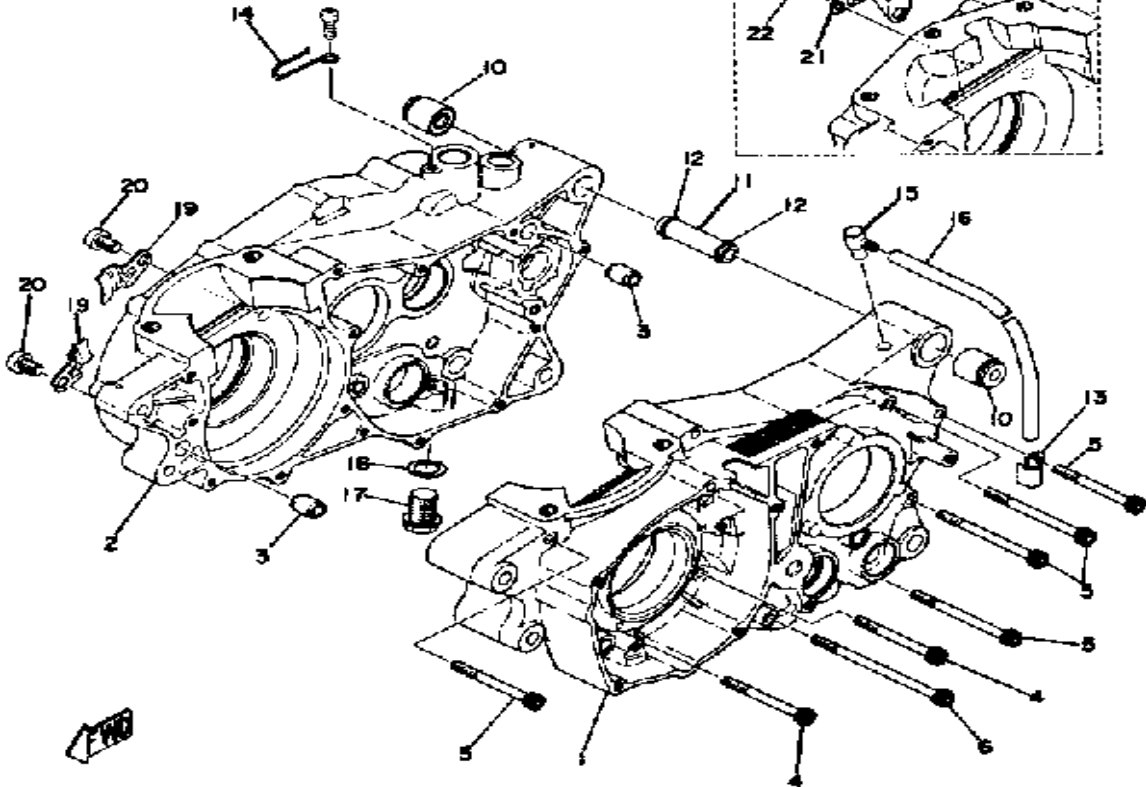

YAMAHA

GENUINE

PARTS CATALOGUE

MOTORCYCLE

CYLINDER HEAD - CYLINDER

Ref. No.	Part Number	Description	Qty	Remarks
1	(438-11111-00-00)	HEAD, CYLINDER 1	1	
	(445-11111-00-00)	HEAD, CYLINDER 1	1	
2	434-11181-00-00	GASKET, CYLINDER HEAD 1	1	
	500-11181-00-00	GASKET, CYLINDER HEAD 1	1	
3	(438-11311-00-00)	CYLINDER 1	1	
	500-11181-00-00	GASKET, CYLINDER HEAD 1	1	
4	364-11351-00-00	GASKET, CYLINDER	1	
	365-11351-00-00	GASKET, CYLINDER	1	
5	90116-08104-00	BOLT, STUD	6	
6	90201-08100-00	WASHER, PLATE	6	
7	95333-08600-00	NUT, HEXAGON	6	
8	90116-10087-00	BOLT, STUD	4	
9	90116-10088-00	BOLT, STUD (363-11362-00)	2	
10	90201-11155-00	WASHER, PLATE (363-11175-00)	4	
	90201-11155-00	WASHER, PLATE (363-11175-00)	6	
11	90179-10201-00	NUT	4	
	90179-10201-00	NUT	6	
12	434-11161-00-00	ABSORBER 1	25	
	434-11161-00-00	ABSORBER 1	27	
13	NGK-B8ES0-00-00	PLUG, SPARK (NGK B8ES)	1	
	NGK-B9ES0-00-00	NGK B9ES 10PK	1	
14	90340-14022-00	PLUG, STRAIGHT SCRW (214-11197-00)	1	
15	214-11198-01-00	GASKET	1	

CRANKCASE

Ref. No.	Part Number	Description	Qty	Remarks
1	(438-15111-01-00)	CRANKCASE 1	1	
	(445-15111-01-00)	CRANKCASE 1	1	
2	(438-15121-01-00)	CRANKCASE 2	1	