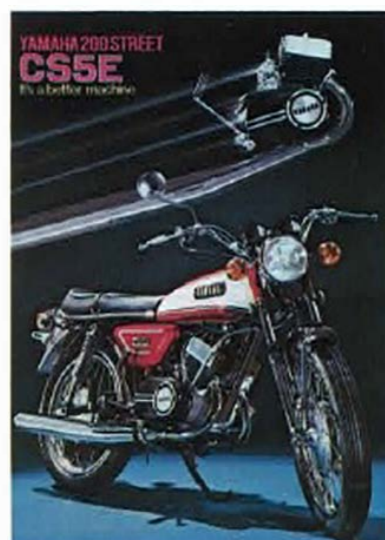

CS5E LIT-00012-200300-00